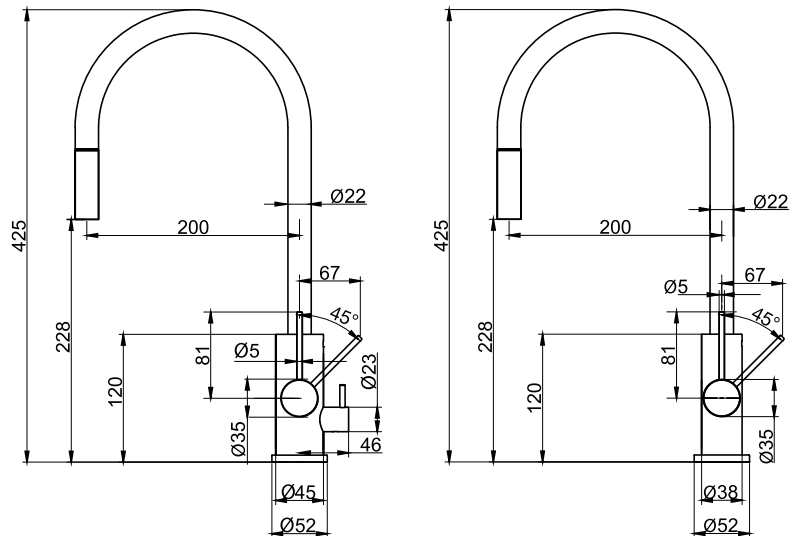

Steel Accent Sand

Art no: 30101 RSK: 8310658