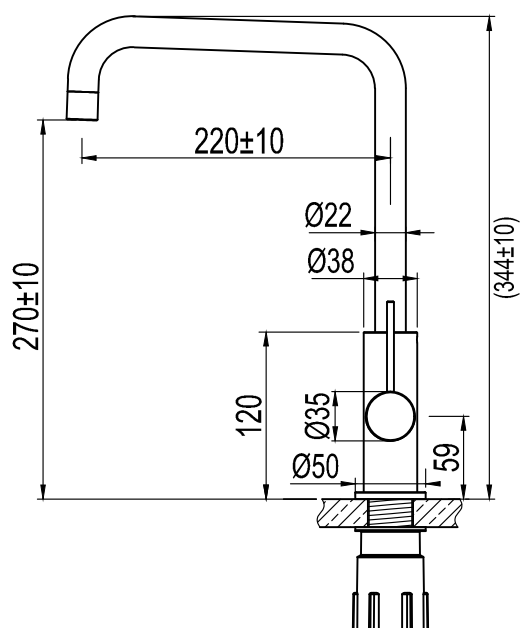

Mood Rust D

Art no: 32135 RSK: 8311223