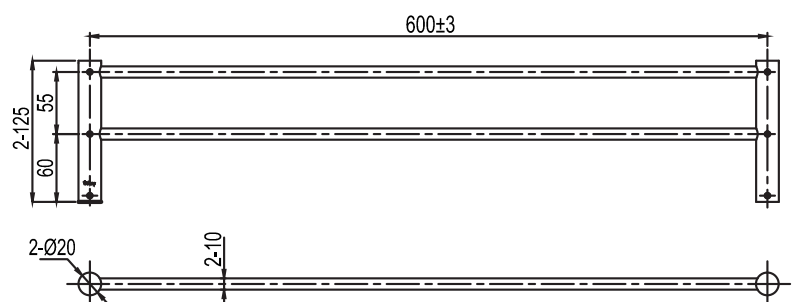

SCANDTAP®
BATHROOM CONCEPTS

Scandtap AB, Olofsdalsvägen 21, 302 41 Halmstad, Sweden
info@scandtap.com, www.scandtap.com