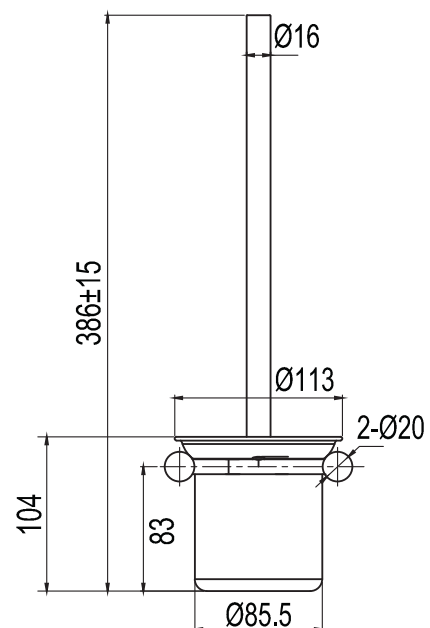

Steel Style Amber

Art no: 15032 **RSK:** 8714248

SCANDTAP[®]
BATHROOM CONCEPTS

Scandtap AB, Olofsdalsvägen 21, 302 41 Halmstad, Sweden
info@scandtap.com, www.scandtap.com

SV

Toalettbörste med handtag i hållbart rostfritt stål. Modern design som matchar blandare och övriga accessoarer för ett enhetligt helhetsintryck. Borsthuvudet kan enkelt bytas ut (se: Steel Style 15040).

NO

Toalettørste med håndtak i holdbart rustfritt stål. Moderne design som passer til blandebatteri og annet tilbehør for et gjennomført helhetsinntrykk. Børstehodet kan enkelt byttes ut (se: Steel Style 15040).

DK

Toiletbørste med håndtag i robust rustfrit stål. Moderne design, der matcher blandingsbatteri og øvrigt tilbehør og giver et samlet helhedsindtryk. Børstehovedet er let at udskifte (se: Steel Style 15040).

DE

Toilettenbürste mit Handgriff aus nachhaltigem Edelstahl. Modernes Design, das für einen einheitlichen Gesamteindruck mit Armaturen und weiterem Zubehör zusammenpasst. Der Bürstenkopf lässt sich einfach auswechseln (siehe Steel Style 15040).