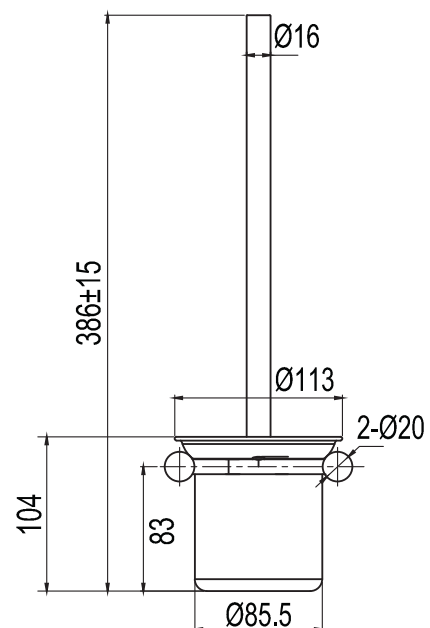

Style Rust

Art no: 15034 **RSK:** 8714255

SCANDTAP[®]
BATHROOM CONCEPTS

Scandtap AB, Olofsdalsvägen 21, 302 41 Halmstad, Sweden
info@scandtap.com, www.scandtap.com

SV

Toalettbörste med handtag i hållbart rostfritt stål. Modern design som matchar blandare och övriga accessoarer för ett enhetligt helhetsintryck. Borsthuvudet kan enkelt bytas ut (se: Steel Style 15040).

NO

Toalettørste med håndtak i holdbart rustfritt stål. Moderne design som passer til blandebatteri og annet tilbehør for et gjennomført helhetsinntrykk. Børstehodet kan enkelt byttes ut (se: Steel Style 15040).

DK

Toiletbørste med håndtag i robust rustfrit stål. Moderne design, der matcher blandingsbatteri og øvrigt tilbehør og giver et samlet helhedsindtryk. Børstehovedet er let at udskifte (se: Steel Style 15040).

DE

Toilettenbürste mit Handgriff aus nachhaltigem Edelstahl. Modernes Design, das für einen einheitlichen Gesamteindruck mit Armaturen und weiterem Zubehör zusammenpasst. Der Bürstenkopf lässt sich einfach auswechseln (siehe Steel Style 15040).