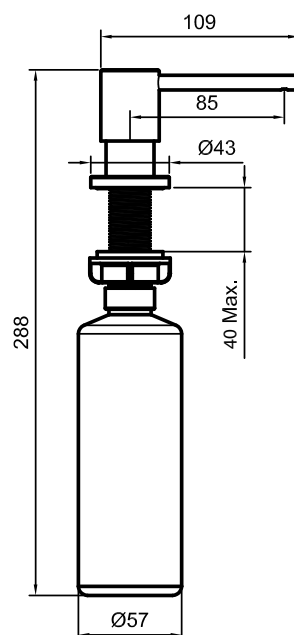

Clean Dispenser Rust

Art no: 35004 RSK: 8507849