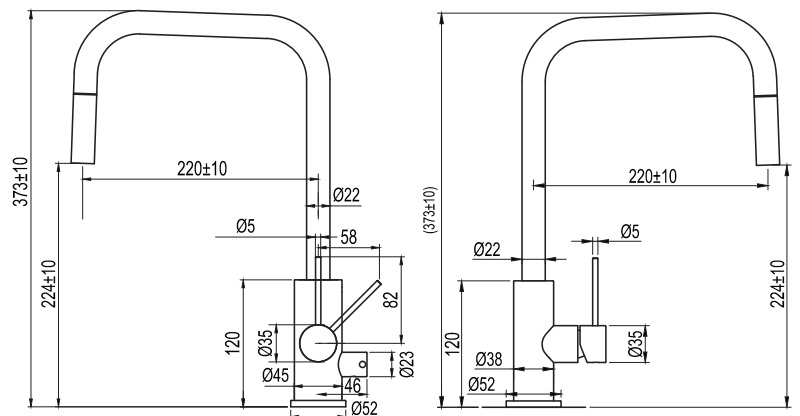

SCANDTAP®
BATHROOM CONCEPTS

Scandtap AB, Olofsdalsvägen 21, 302 41 Halmstad, Sweden
info@scandtap.com, www.scandtap.com