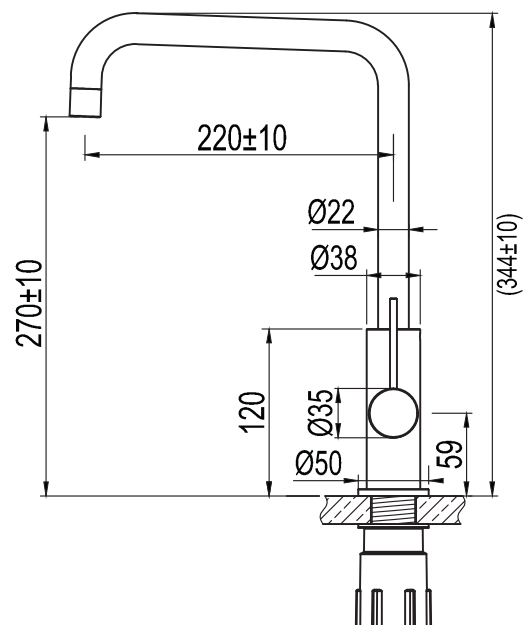

SCANDTAP®
BATHROOM CONCEPTS

Scandtap AB, Olofsdalsvägen 21, 302 41 Halmstad, Sweden
info@scandtap.com, www.scandtap.com