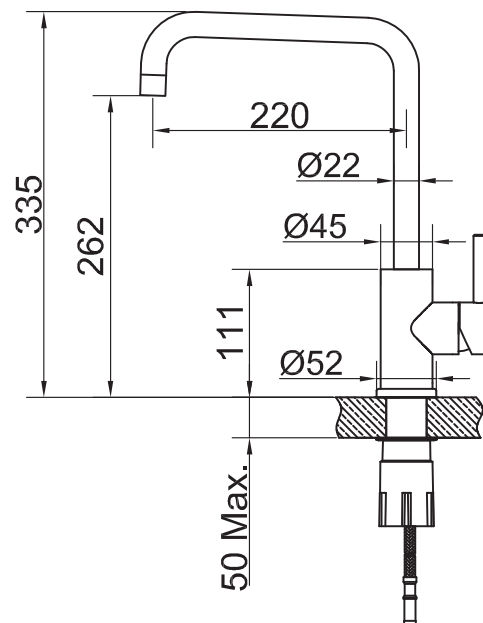

SCANDTAP®
BATHROOM CONCEPTS

Scandtap AB, Olofsdalsvägen 21, 302 41 Halmstad, Sweden
info@scandtap.com, www.scandtap.com