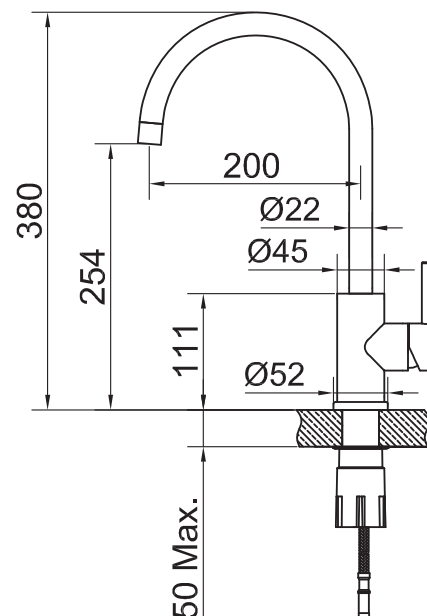

SCANDTAP®
BATHROOM CONCEPTS

Scandtap AB, Olofsdalsvägen 21, 302 41 Halmstad, Sweden
info@scandtap.com, www.scandtap.com