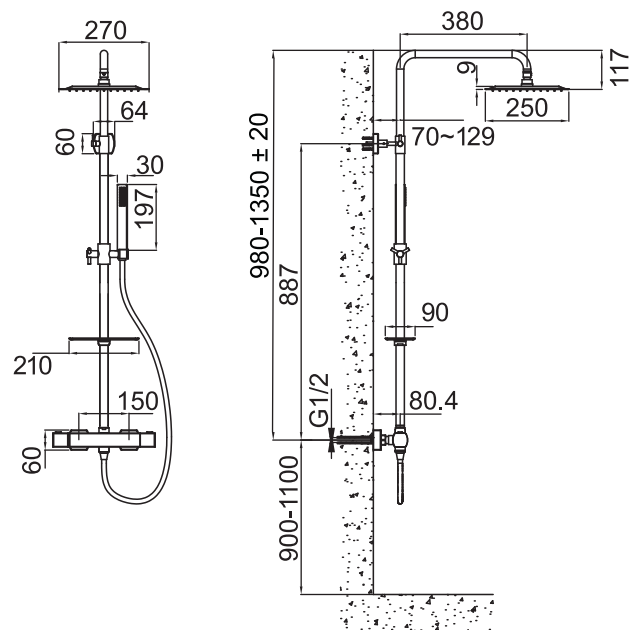

SCANDTAP®
BATHROOM CONCEPTS

Scandtap AB, Olofsdalsvägen 21, 302 41 Halmstad, Sweden
info@scandtap.com, www.scandtap.com