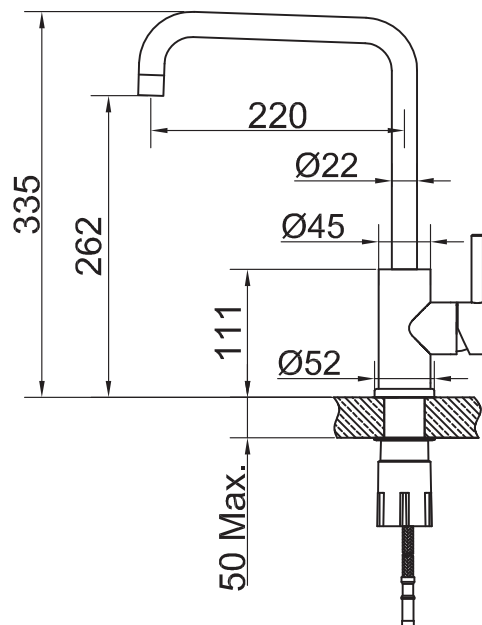

SCANDTAP®
BATHROOM CONCEPTS

Scandtap AB, Olofsdalsvägen 21, 302 41 Halmstad, Sweden
info@scandtap.com, www.scandtap.com