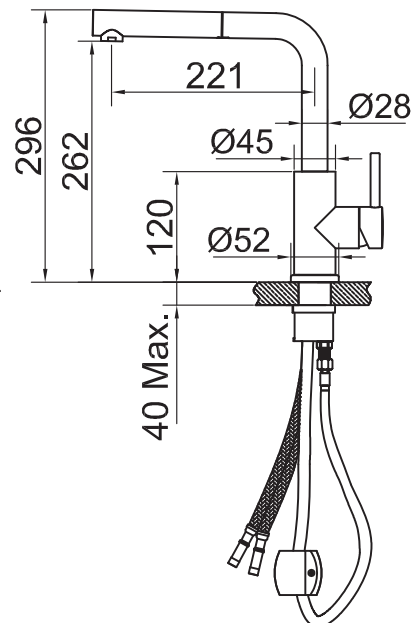

SCANDTAP®
BATHROOM CONCEPTS

Scandtap AB, Olofsdalsvägen 21, 302 41 Halmstad, Sweden
info@scandtap.com, www.scandtap.com