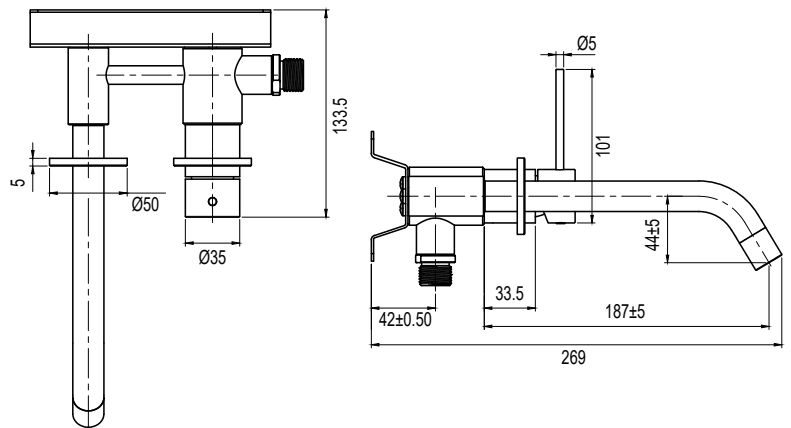

Steel Harmonized 1 mixer body Original

Art no: 11100 **RSK:** 8243890

SCANDTAP
BATHROOM CONCEPTS

Scandtap AB, Olofsdalsvägen 21, 302 41 Halmstad, Sweden
info@scandtap.com, www.scandtap.com

Typgodkännande
Nr: 1786-1787

SV

Tvättställsblandare för inbyggnad. Blandarkropp som kombineras tillsammans med artiklar i Harmonized-serien för ett komplett inbyggnadspaket. Rekommenderas att installeras tillsammans med Scandtap Box 1. • Tillverkad i rostfritt stål

NO

Servantbatteri for innbygging. Blandebatterihus som kombineres med artikler i Harmonized-serien til en komplett innbyggingspakke. Anbefales installert sammen med Scandtap Box 1. • Laget i rustfritt stål

DK

Håndvaskbatteri til indbygning. Blandingsbatterikrop, som kombineres med artikler i Harmonized-serien for at få en komplet indbygningspakke. Installation sammen med Scandtap Box 1 anbefales. • Fremstillet i rustfrit stål