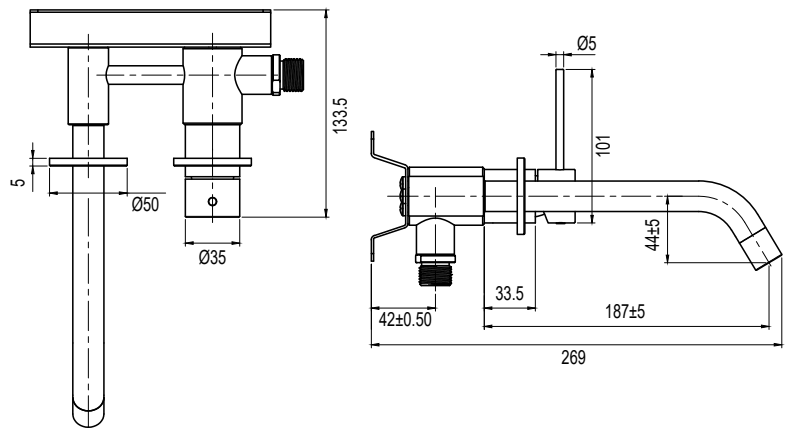

Harmonized 1 mixer body Coal

Art no: 11103 **RSK:** 8243893

SCANDTAP
BATHROOM CONCEPTS

Scandtap AB, Olofsdalsvägen 21, 302 41 Halmstad, Sweden
info@scandtap.com, www.scandtap.com

Typgodkännande
Nr: 1786-1787