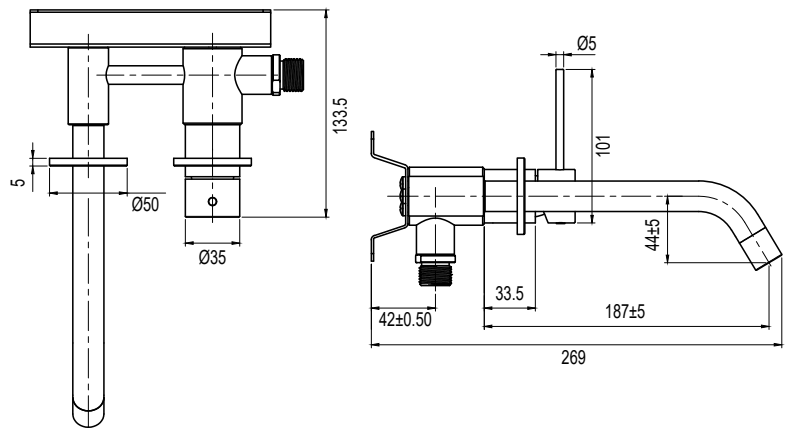

Steel Harmonized 1 mixer body Sand

Art no: 11106 **RSK:** 8243894

SCANDTAP
BATHROOM CONCEPTS

Scandtap AB, Olofsdalsvägen 21, 302 41 Halmstad, Sweden
info@scandtap.com, www.scandtap.com

Typgodkännande
Nr: 1786-1787