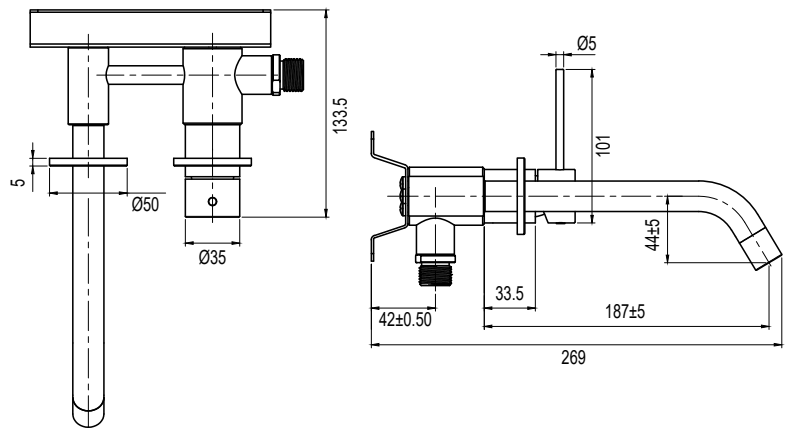

Steel Harmonized 1 mixer body Amber

Art no: 11107 **RSK:** 8243895

SCANDTAP
BATHROOM CONCEPTS

Scandtap AB, Olofsdalsvägen 21, 302 41 Halmstad, Sweden
info@scandtap.com, www.scandtap.com

Typgodkännande
Nr: 1786-1787

SV

Tvättställsblandare för inbyggnad. Blandarkropp som kombineras tillsammans med artiklar i Harmonized-serien för ett komplett inbyggnadspaket. Rekommenderas att installeras tillsammans med Scandtap Box 1. • Tillverkad i rostfritt stål

NO

Servantbatteri for innbygging. Blandebatterihus som kombineres med artikler i Harmonized-serien til en komplett innbyggingspakke. Anbefales installert sammen med Scandtap Box 1. • Laget i rustfritt stål

DK

Håndvaskbatteri til indbygning. Blandingsbatterikrop, som kombineres med artikler i Harmonized-serien for at få en komplet indbygningspakke. Installation sammen med Scandtap Box 1 anbefales. • Fremstillet i rustfrit stål