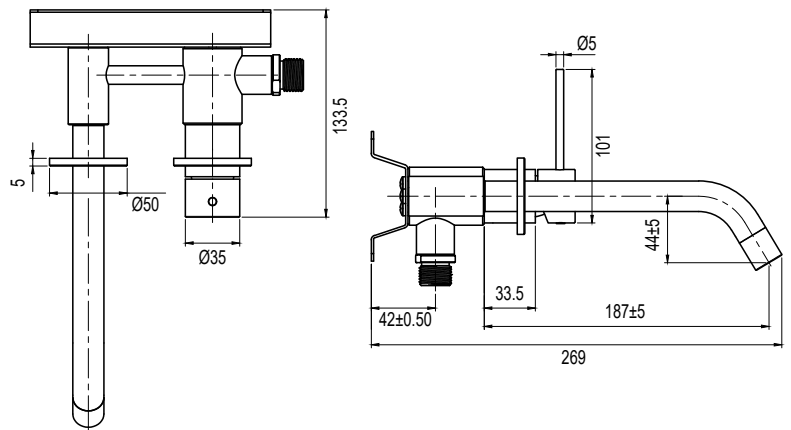

Steel Harmonized 1 mixer body Shadow

Art no: 11108 **RSK:** 8243896

SCANDTAP
BATHROOM CONCEPTS

Scandtap AB, Olofsdalsvägen 21, 302 41 Halmstad, Sweden
info@scandtap.com, www.scandtap.com

Typgodkännande
Nr: 1786-1787

SV

Tvättställsblandare för inbyggnad. Blandarkropp som kombineras tillsammans med artiklar i Harmonized-serien för ett komplett inbyggnadspaket. Rekommenderas att installeras tillsammans med Scandtap Box 1. • Tillverkad i rostfritt stål

NO

Servantbatteri for innbygging. Blandebatterihus som kombineres med artikler i Harmonized-serien til en komplett innbyggingspakke. Anbefales installert sammen med Scandtap Box 1. • Laget i rustfritt stål

DK

Håndvaskbatteri til indbygning. Blandingsbatterikrop, som kombineres med artikler i Harmonized-serien for at få en komplet indbygningspakke. Installation sammen med Scandtap Box 1 anbefales. • Fremstillet i rustfrit stål