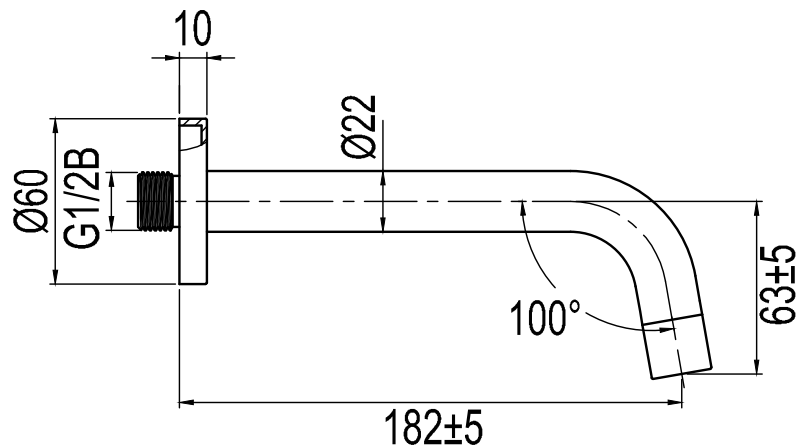

Steel Harmonized
bathtub spout
Original

Art no: 21110 RSK: 8440623

SCANDTAP
BATHROOM CONCEPTS

Scandtap AB, Olofsdalsvägen 21, 302 41 Halmstad, Sweden
info@scandtap.com, www.scandtap.com

Typgodkännande
Nr: 1786-1787