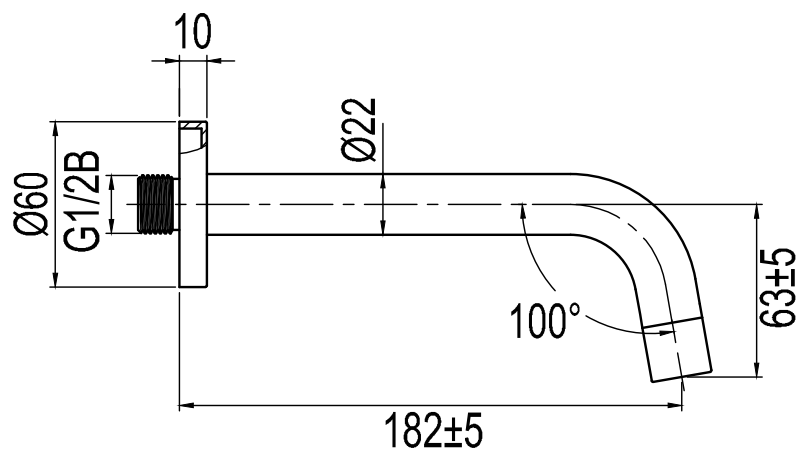

SCANDTAP
BATHROOM CONCEPTS

Scandtap AB, Olofsdalsvägen 21, 302 41 Halmstad, Sweden
info@scandtap.com, www.scandtap.com

Typgodkännande
Nr: 1786-1787