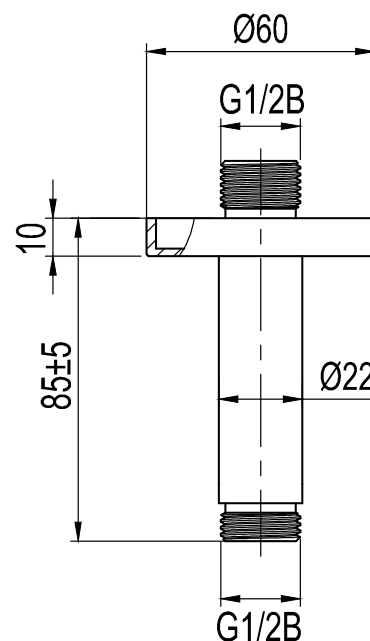

SCANDTAP
BATHROOM CONCEPTS

Scandtap AB, Olofsdalsvägen 21, 302 41 Halmstad, Sweden
info@scandtap.com, www.scandtap.com

Typgodkännande
Nr: 1786-1787