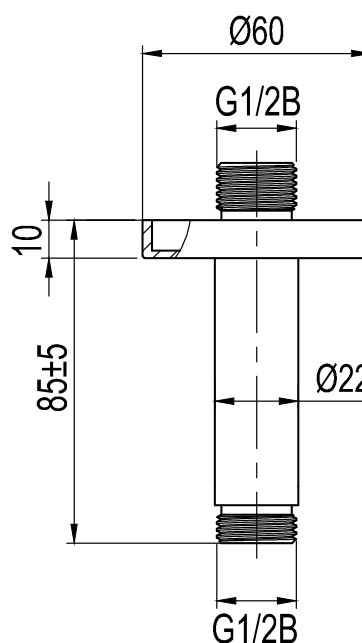

SCANDTAP
BATHROOM CONCEPTS

Scandtap AB, Olofsdalsvägen 21, 302 41 Halmstad, Sweden
info@scandtap.com, www.scandtap.com

Typgodkännande
Nr: 1786-1787