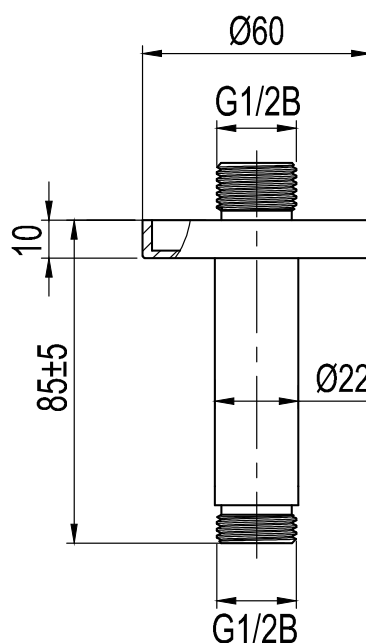

SCANDTAP
BATHROOM CONCEPTS

Scandtap AB, Olofsdalsvägen 21, 302 41 Halmstad, Sweden
info@scandtap.com, www.scandtap.com

Typgodkännande
Nr: 1786-1787