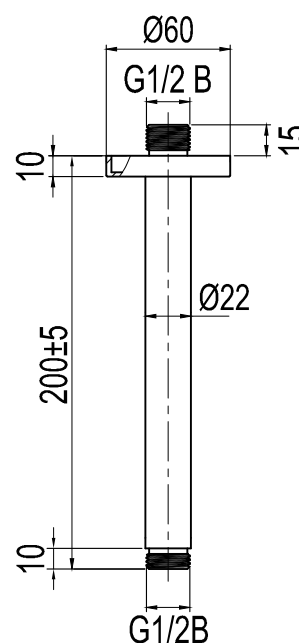

SCANDTAP
BATHROOM CONCEPTS

Scandtap AB, Olofsdalsvägen 21, 302 41 Halmstad, Sweden
info@scandtap.com, www.scandtap.com

Typgodkännande
Nr: 1786-1787