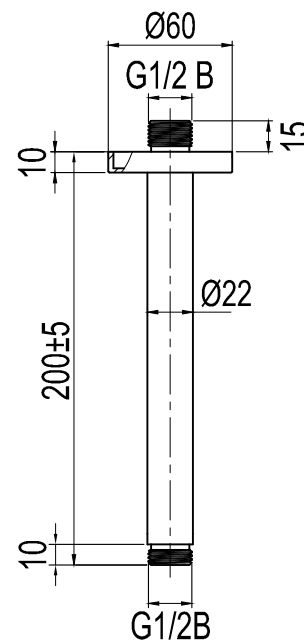

SCANDTAP
BATHROOM CONCEPTS

Scandtap AB, Olofsdalsvägen 21, 302 41 Halmstad, Sweden
info@scandtap.com, www.scandtap.com

Typgodkännande
Nr: 1786-1787