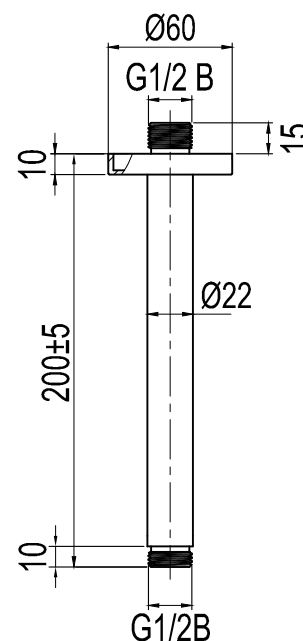

SCANDTAP
BATHROOM CONCEPTS

Scandtap AB, Olofsdalsvägen 21, 302 41 Halmstad, Sweden
info@scandtap.com, www.scandtap.com

Typgodkännande
Nr: 1786-1787