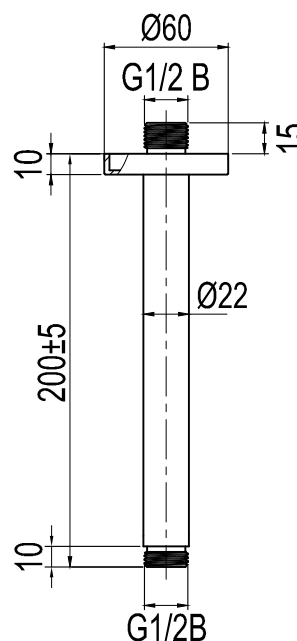

SCANDTAP
BATHROOM CONCEPTS

Scandtap AB, Olofsdalsvägen 21, 302 41 Halmstad, Sweden
info@scandtap.com, www.scandtap.com

Typgodkännande
Nr: 1786-1787