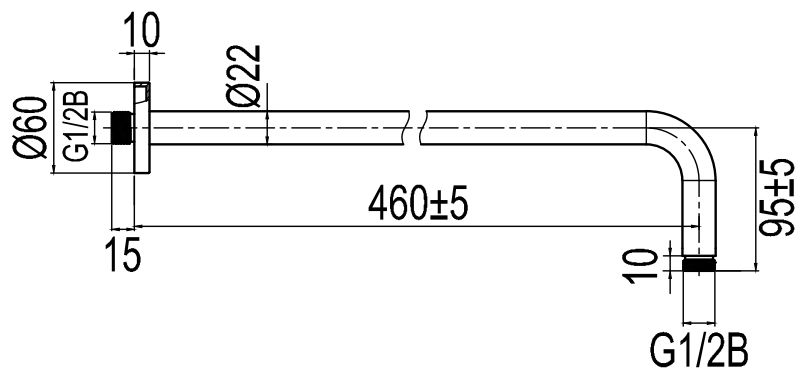

SCANDTAP
BATHROOM CONCEPTS

Scandtap AB, Olofsdalsvägen 21, 302 41 Halmstad, Sweden
info@scandtap.com, www.scandtap.com

Typgodkännande
Nr: 1786-1787