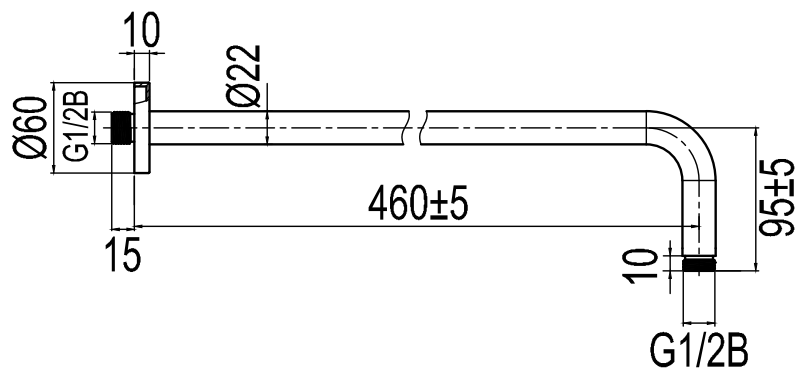

SCANDTAP
BATHROOM CONCEPTS

Scandtap AB, Olofsdalsvägen 21, 302 41 Halmstad, Sweden
info@scandtap.com, www.scandtap.com

Typgodkännande
Nr: 1786-1787