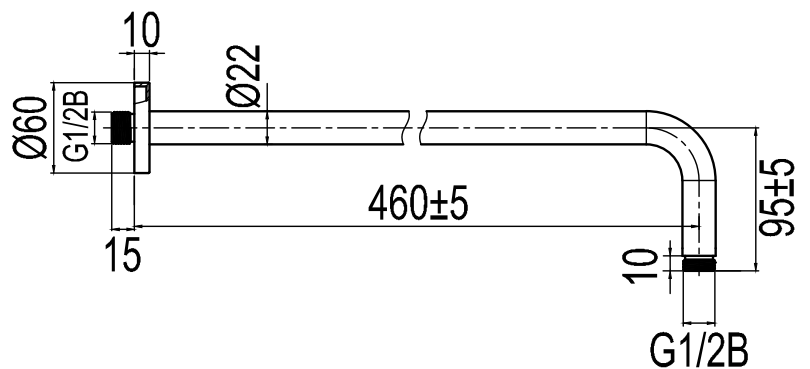

SCANDTAP
BATHROOM CONCEPTS

Scandtap AB, Olofsdalsvägen 21, 302 41 Halmstad, Sweden
info@scandtap.com, www.scandtap.com

Typgodkännande
Nr: 1786-1787