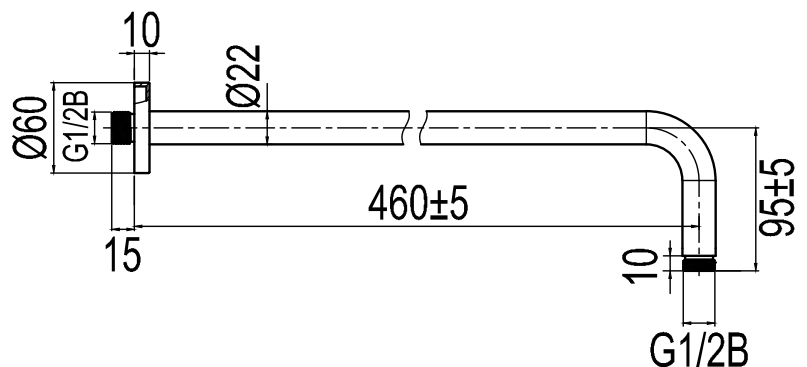

Steel Harmonized wall pipe Amber

Art no: 21147 RSK: 8443290

SCANDTAP
BATHROOM CONCEPTS

Scandtap AB, Olofsdalsvägen 21, 302 41 Halmstad, Sweden
info@scandtap.com, www.scandtap.com

Typgodkännande Nr: 1786-1787