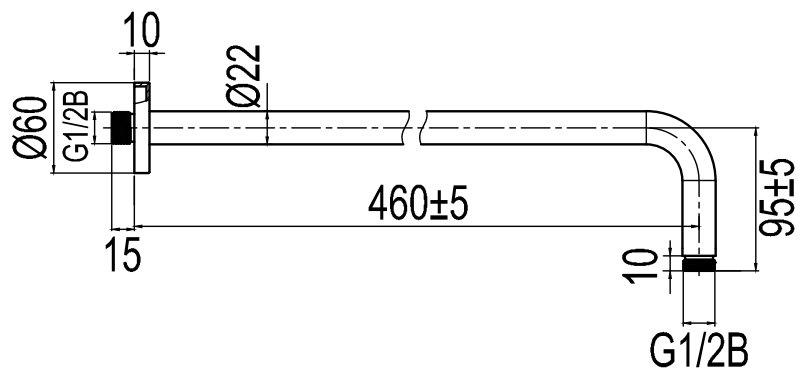

Steel Harmonized wall pipe Shadow

Art no: 21148 RSK: 8443291

SCANDTAP
BATHROOM CONCEPTS

Scandtap AB, Olofsdalsvägen 21, 302 41 Halmstad, Sweden
info@scandtap.com, www.scandtap.com

Typgodkännande
Nr: 1786-1787