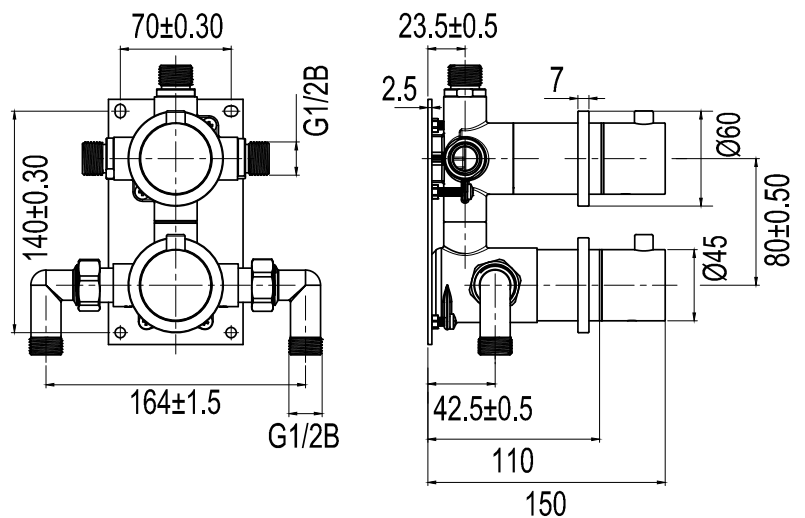

Steel Harmonized mixer body and peripherals Sand

Art no: 21156 RSK: 8351510

SCANDTAP

BATHROOM & KITCHEN

SV

Harmonized inbyggnadsblandare med handduschhållare, handdusch, duschslang och täckkåpa för läckageindikatorn.

- Tillverkad i rostfritt stål

NO

Harmonized innbyggingsbatteri med hånddusjholder, hånddusj, dusjslange og dekkåpe til lekkasjeindikatoren.

- Laget i rustfritt stål

DK

Harmonized indbygningsbatteri med beslag til håndbruser, håndbruser, bruserslange og dækkappe til lækageindikatoren.

- Fremstillet i rustfrit stål

FI

Piiloasennettava Harmonized-hana, jossa käsisuihkupidike, käsisuihku, suihkuletku ja vuotosuojan suojaakuori.

- Valmistettu ruostumattomasta teräksestä

EN

Harmonized built-in mixer with hand shower holder, hand shower, shower hose and leak indicator cover.

- Made of stainless steel

DE

Harmonized Unterputzarmatur mit Handbrausenhalter, Handbrause, Duschschilauch und Abdeckkappe für Leckanzeiger.

- Aus Edelstahl

NL

Harmonized roestvrijstalen inbouwmengkraan met handdouchehouder, handdouche, doucheslang en afdekkap voor de lekkage-indicator.