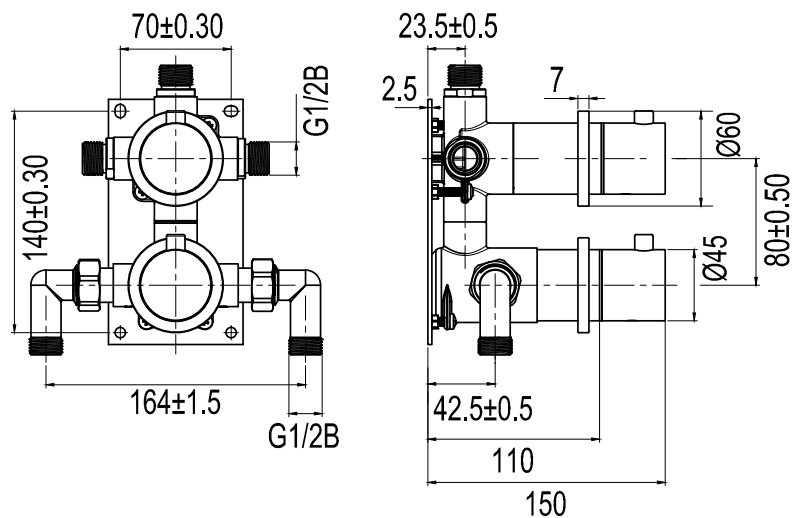

## Steel Harmonized mixer body and peripherals Amber

Art no: 21157 RSK: 8351511

### SV

Harmonized inbyggnadsblandare med handduschhållare, handdusch, duschslang och täckkåpa för läckageindikatorn.

- Tillverkad i rostfritt stål

### NO

Harmonized innbyggingsbatteri med hånddusjholder, hånddusj, dusjslange og dekkåpe til lekkasjeindikatoren.

- Laget i rustfritt stål

### DK

Harmonized indbygningsbatteri med beslag til håndbruser, håndbruser, bruserslange og dækkappe til lækageindikatoren.

- Fremstillet i rustfrit stål