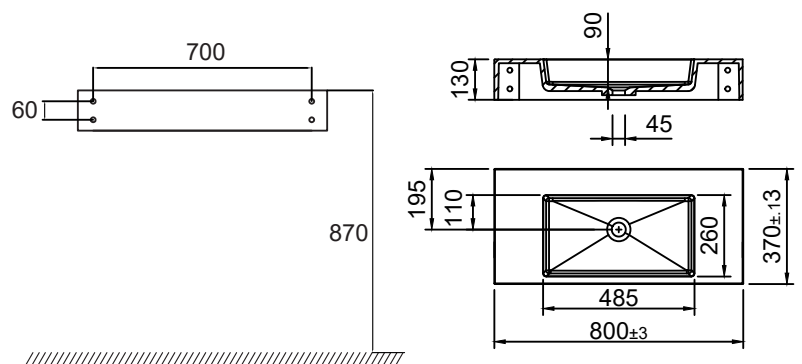

Solid SW2

Art no: 46102 RSK: 7539567