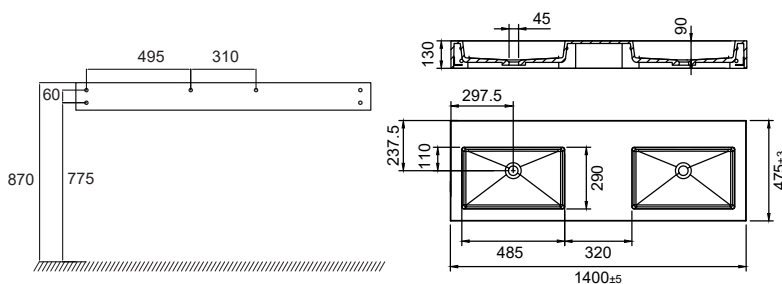

Solid SW5

Art no: 46105 RSK: 7539570