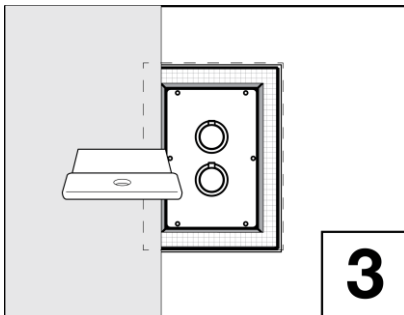

SV

Montera webertec folie och överlappa folieflänsen hela vägen. Tryck noga ut folien och säkerställ så att inga blåsor eller veck uppstår. Använd plastspackel.

EN

Apply webertec folie and overlap the pre glued waterproofing foil all the way. Firmly press the foil on the pre glued waterproofing foil and make sure that no folds or bubbles remain. Use a plastic putty knife.