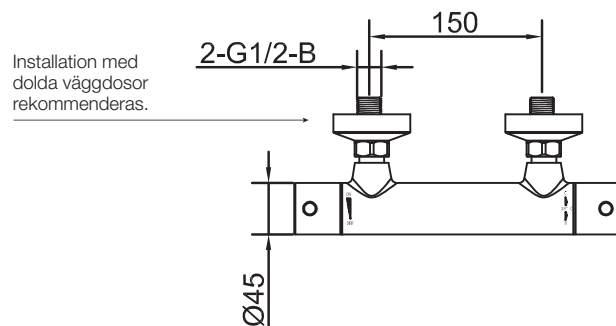

Steel Pleasure 1 Amber

Art no: 20007 RSK: 8351505

SCANDTAP®
BATHROOM CONCEPTS

Scandtap AB, Olofsdalsvägen 21, 302 41 Halmstad, Sweden
info@scandtap.com, www.scandtap.com

SV

Termostatblandare i stilren design med integrerad omkastare. Avgör konstant och behaglig temperatur med jämnt vattenflöde.

Tekniska data:

CC 150

NO

Termostatbatteri i stilrent design med integrert omkaster. Avgir konstant og behagelig temperatur med en jevn vannstrøm.

Tekniske data:

CC 150

DK

Termostatbatteri i stilrent design med integreret omskifter. Afgiver konstant og behagelig temperatur med jævnt vandflow.

Technische Daten:

CC 150

EN

Elegant thermostatic mixer with integrated shower outlet. Delivers a constant and comfortable temperature and uniform water flow.

Technical data:

CC 150