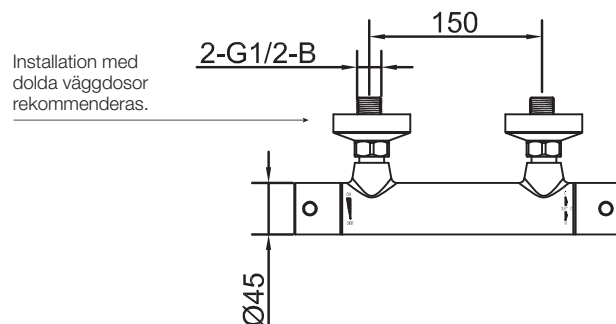

Steel Pleasure 1 Sand

Art no: 20006 RSK: 8351504

SCANDTAP®
BATHROOM CONCEPTS

Scandtap AB, Olofsdalsvägen 21, 302 41 Halmstad, Sweden
info@scandtap.com, www.scandtap.com

SV

Termostatblandare i stilren design med integrerad omkastare. Avgör konstant och behaglig temperatur med jämnt vattenflöde.

Tekniska data:

CC 150

NO

Termostatbatteri i stilrent design med integrert omkaster. Avgir konstant og behagelig temperatur med en jevn vannstrøm.

Tekniske data:

CC 150

DK

Termostatbatteri i stilrent design med integreret omskifter. Afgiver konstant og behagelig temperatur med jævnt vandflow.

Tekniske data:

CC 150

FI

Tyylikäs termostaattihana, jossa integroitu vaihdin. Takaa yhdenmukaisen ja miellyttävän lämpötilan sekä tasaisen virtaaman.

Tekniset tiedot:

CC 150

DE

Thermostatarmatur in stilvollem Design mit integriertem Umschalter. Gleichmäßiger Wasserdurchfluss mit konstant angenehmer Temperatur.

Technische Daten:

CC 150

EN

Elegant thermostatic mixer with integrated shower outlet. Delivers a constant and comfortable temperature and uniform water flow.

Technical data:

CC 150