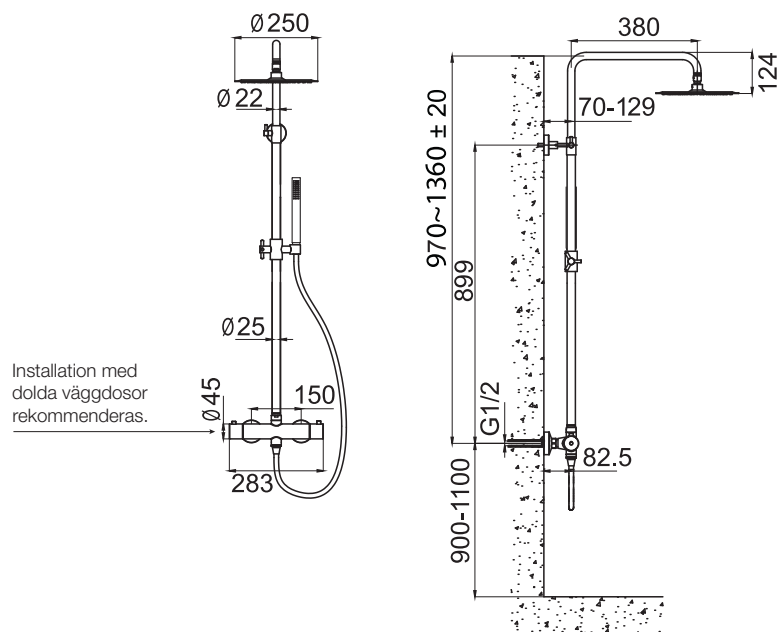

Steel Pleasure 2 Sand

Art no: 20016 RSK: 8282845

SCANDTAP®
BATHROOM CONCEPTS

Scandtap AB, Olofsdalsvägen 21, 302 41 Halmstad, Sweden
info@scandtap.com, www.scandtap.com