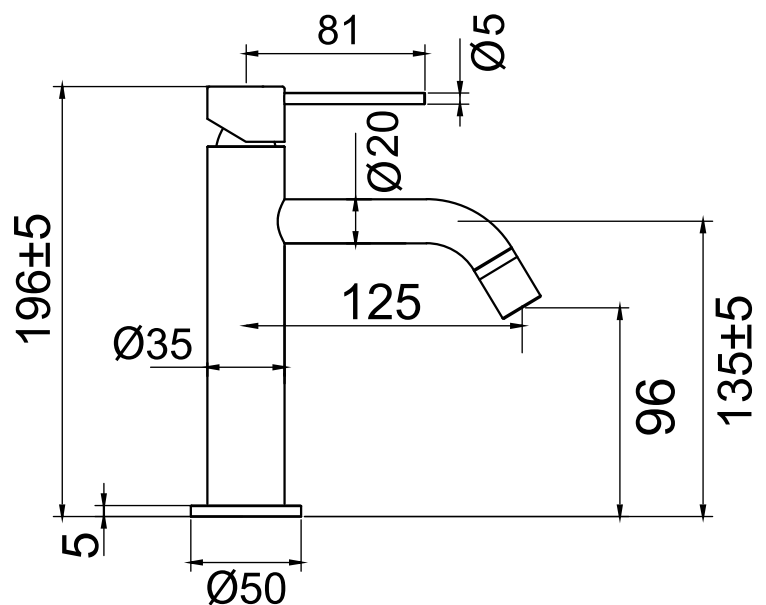

Primy
Stainless Steel
Kitchen & Bathroom

Scandtap AB, Olofsdalsvägen 21, 302 41 Halmstad, Sweden
info@scandtap.com, www.scandtap.com

STF 23-0960-TH1
23-0960-TH2
23-0960-TH3

Vi har produkter anpassade
till Branschregler Säker
Vatteninställning 2021:1.

Typgodkännande
Nr: 1786-1787