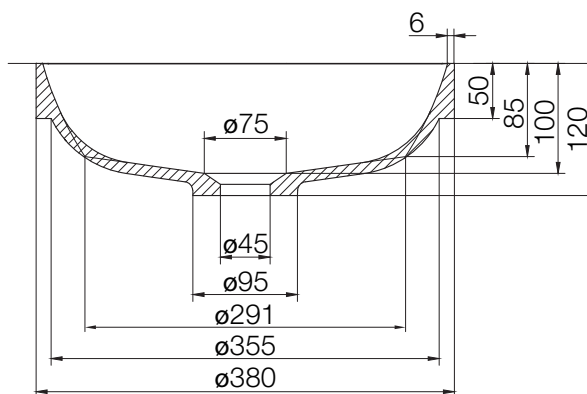

Primy
Stainless Steel
Kitchen & Bathroom

Scandtap AB, Olofsdalsvägen 21, 302 41 Halmstad, Sweden
info@scandtap.com, www.scandtap.com

STF 23-0960-TH1
23-0960-TH2
23-0960-TH3

Vi har produkter anpassade
till Branschregler Säker
ValtekniskaRation 2021:1.

Typgodkännande
Nr: 1786-1787