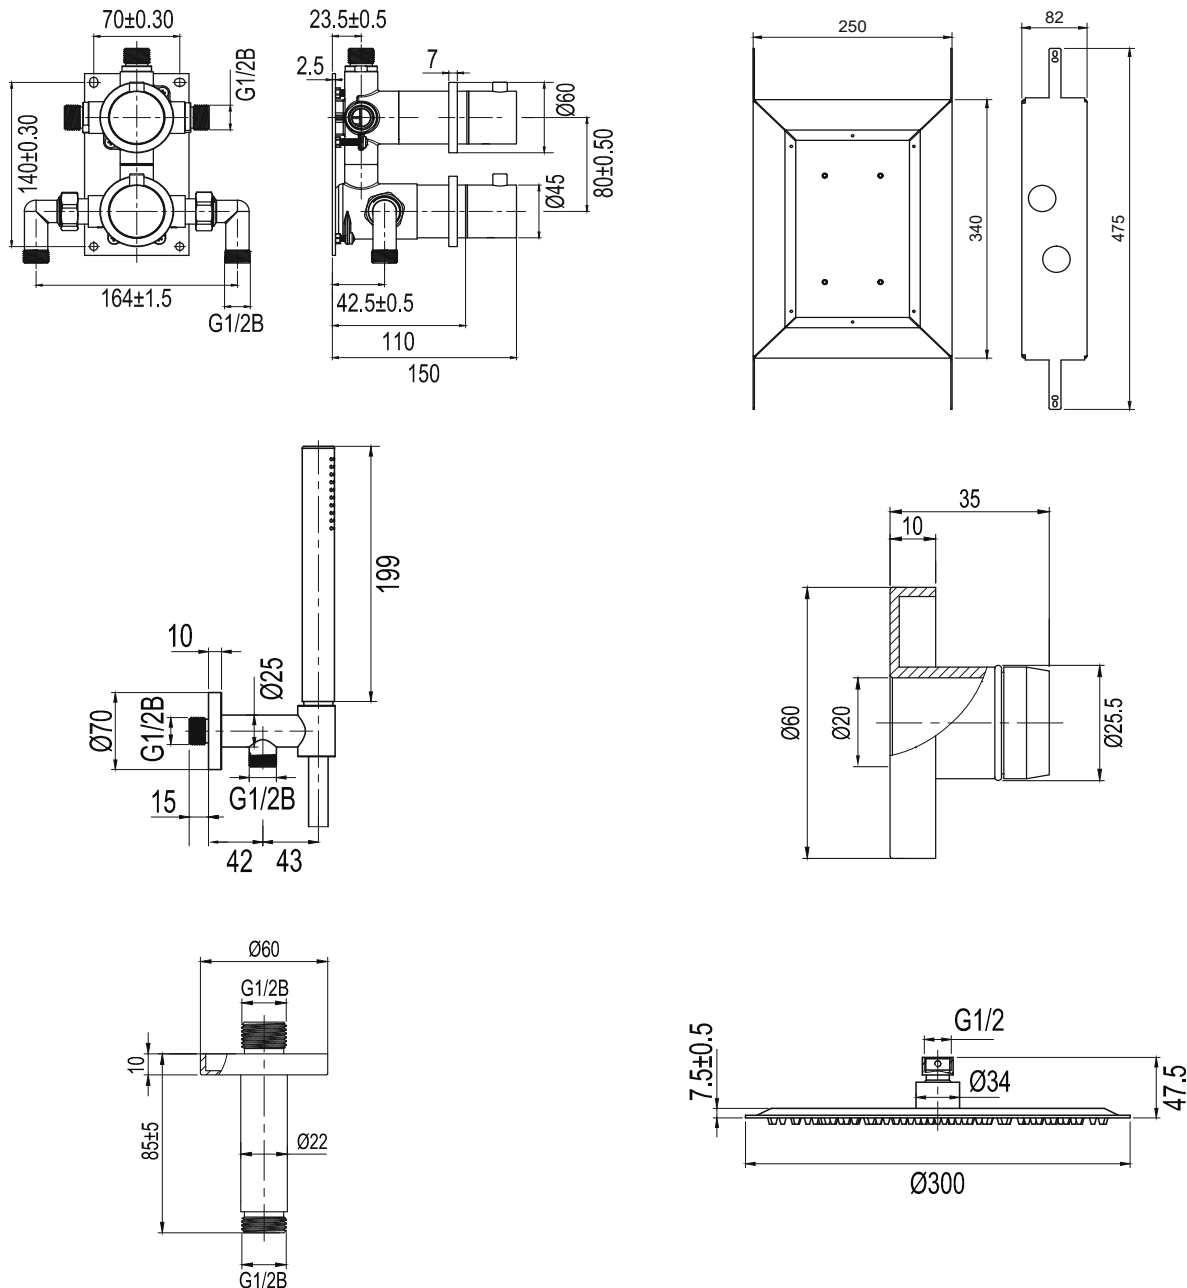

EN

Built-in thermostatic mixer with elegant slimline details. Concealed installation behind the wall gives the bathroom a harmonious, minimalist look. Includes a thin, wide, wall-mounted ceiling shower head and a cylindrical hand shower that delivers a soft, comfortable, wide jet. Timeless design combined with Scandinavian style.

- Two functions: Ceiling shower and hand shower
- Made of stainless steel
- Approved by SINTEF and KIWA
- Two separate levers for adjusting temperature and water pressure
- Ceiling-mounted ceiling shower head
- Tiltable ceiling shower head
- Anti-twist hose
- Anti-limescale feature allows easy cleaning of the ceiling shower head and hand shower even if the water is hard
- Reliable thermostat that is also resistant to hard water
- Supplied with certified Scandtap Box 1 installation box in stainless steel, which protects against water leakage behind wall
- Supplied with cover in matching colour for the leak indicator

Technical data:

Ceiling-mounted ceiling shower bracket: CC 85 mm (the ceiling shower bracket's ultimate length depends on the thickness of the plasterboard and/or other ceiling materials) | Ceiling shower head: Ø300 mm | Shower hose: 1.5 m

Mått / Dimensjoner / Måle / Mitat / Abmessungen / Dimensions

Primy
Stainless Steel
Kitchen & Bathroom

Scandtap AB, Olofsdalsvägen 21, 302 41 Halmstad, Sweden
info@scandtap.com, www.scandtap.com