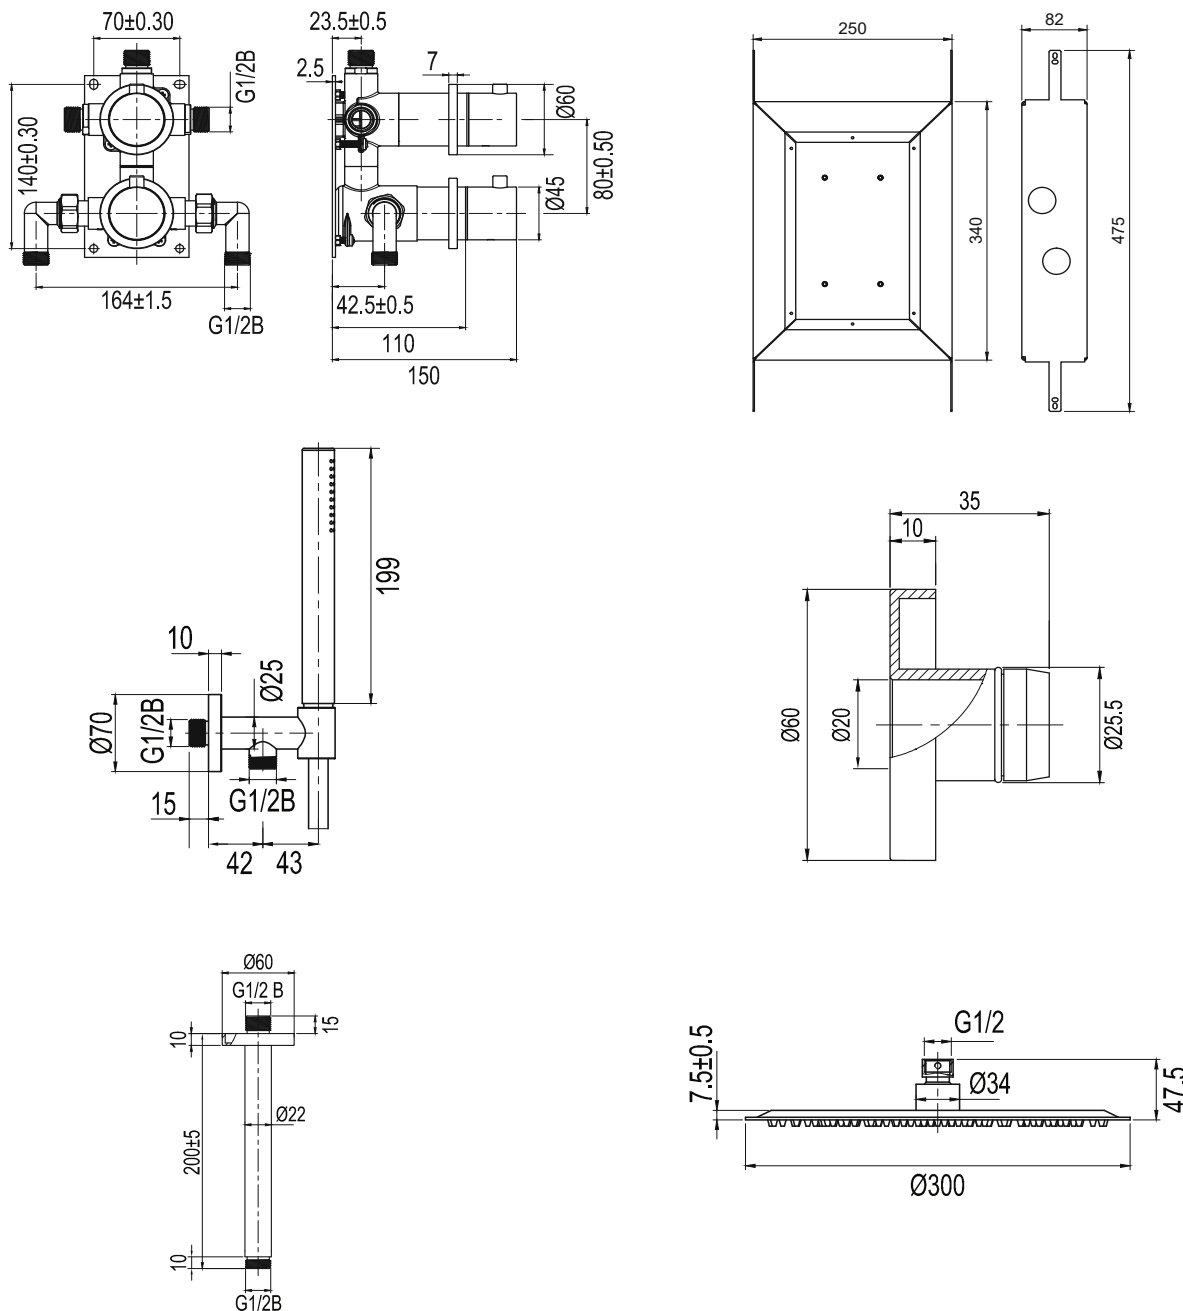

EN

Built-in thermostatic mixer with elegant slimline details. Concealed installation behind the wall gives the bathroom a harmonious, minimalist look. Includes a thin, wide, wall-mounted ceiling shower head and a cylindrical hand shower that delivers a soft, comfortable, wide jet. Timeless design combined with Scandinavian style.

- Two functions: Ceiling shower and hand shower • Made of stainless steel • Approved by SINTEF and KIWA • Two separate levers for adjusting temperature and water pressure • Ceiling-mounted ceiling shower head • Tiltable ceiling shower head • Anti-twist hose • Anti-limescale feature allows easy cleaning of the hand shower and ceiling shower head even if the water is hard • Reliable thermostat that is also resistant to hard water • Supplied with certified Scandtap Box 1 installation box in stainless steel, which protects against water leakage behind wall • Supplied with cover in matching colour for the leak indicator

Technical data:

Ceiling-mounted ceiling shower bracket: CC 200 mm (the ceiling shower bracket's ultimate length depends on the thickness of the plasterboard and/or other ceiling materials) | Ceiling shower head: Ø300 mm | Shower hose: 1.5 m

Mått / Dimensjoner / Måle / Mitat / Abmessungen / Dimensions

Primy
Stainless Steel
Kitchen & Bathroom

Scandtap AB, Olofsdalsvägen 21, 302 41 Halmstad, Sweden
info@scandtap.com, www.scandtap.com

STF
23-0960-TH3

Vi har produkter anpassade till Branschregler Saker Vatteninstallation 2021:1.

TESTED
CERTIFIED

ISO 9001
FS 3773

Typgodkännande nr. 1786
Ackrediteringsnummer: 1913