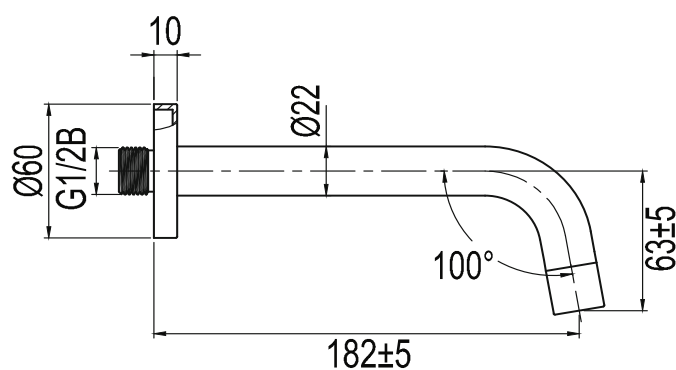

Harmonized bathtub spout Classic

Art no: 21119 RSK: 8241017