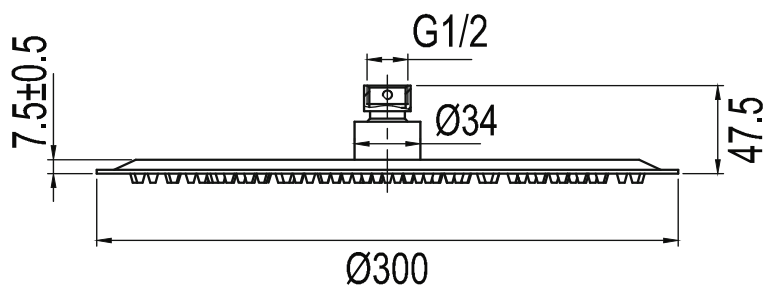

Harmonized head shower Classic

Art no: 21109 RSK: 8295127

SCANDTAP

BATHROOM CONCEPTS

SV

Rund och vinklignsbar taksil med en generös omkrets på Ø300 mm. Taksilen förser vattnet med luft för extra behagliga vattenstrålar. Passar till tak- och väggfästen i Harmonized- och Pleasure-serien.

- Valmistettu ruostumattomasta teräksestä • Kalkinpoistotoiminto: suihkusiivilä on helppo puhdistaa, kun vesi on kalkkipitoista • Ø 300 mm

Tekniset tiedot:

Ø 300 mm

DE

Runde Kopfbrause mit verstellbarem Winkel und großzügigem Durchmesser von Ø300 mm. Die Kopfbrause mischt den Wasserstrahl für ein besonders angenehmes Duscherlebnis mit Luft. Passt zu Decken- und Wandhaltern der Harmonized- und Pleasure-Serie.

- Aus Edelstahl • Antikalkfunktion, dank der die Kopfbrause bei kalkreichem Wasser einfach gereinigt werden kann • Ø300 mm

Technische Daten:

Ø300 mm

EN

Round, wide, tiltable ceiling shower head, Ø300 mm. The ceiling shower head aerates the water for an extra comfortable water jet. Compatible with ceiling and wall brackets in the Harmonized and Pleasure series.

- Made of stainless steel • Anti-limescale feature allows easy cleaning of the ceiling shower head even if the water is hard • Ø300 mm

Technical data:

Ø300 mm