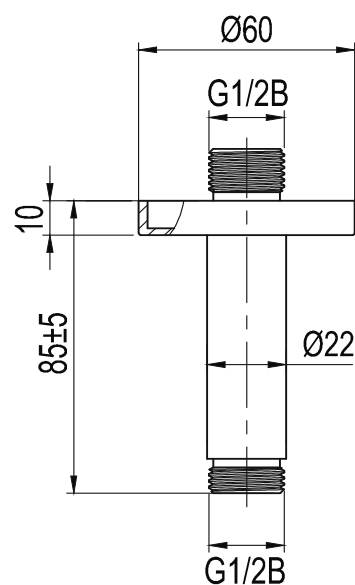

Primy
Stainless Steel
Kitchen & Bathroom

Scandtap AB, Olofsdalsvägen 21, 302 41 Halmstad, Sweden
info@scandtap.com, www.scandtap.com