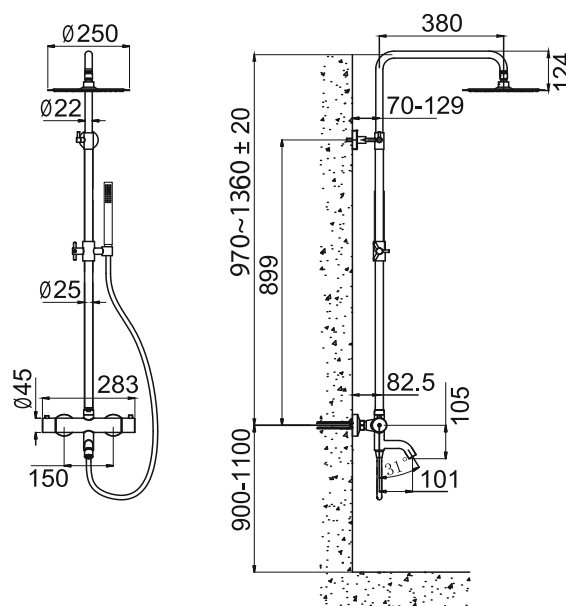

Primy
Stainless Steel
Kitchen & Bathroom

Scandtap AB, Olofsdalsvägen 21, 302 41 Halmstad, Sweden
info@scandtap.com, www.scandtap.com

STF
23-0960-TH3

Vi har produkter anpassade
Branschregler Söker
Vatteninstallation 2021r.

PROTEKT
PS 3155

Typgodkännande
nr: 1356
Ackrediteringsnummer: 1913