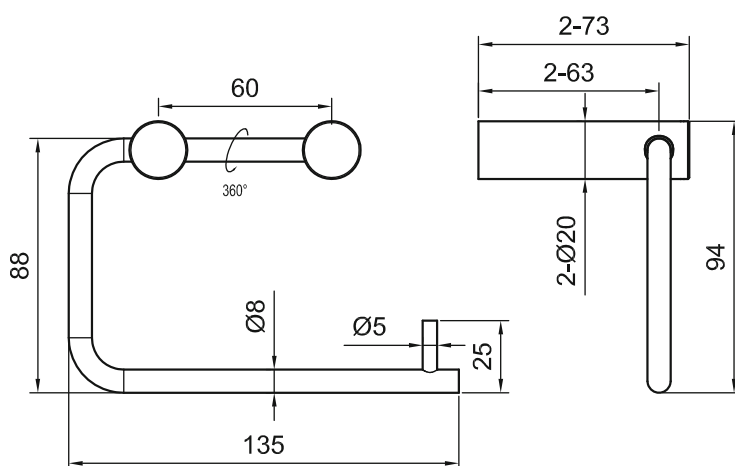

Style Classic

Art no: 15019 RSK: 8920301