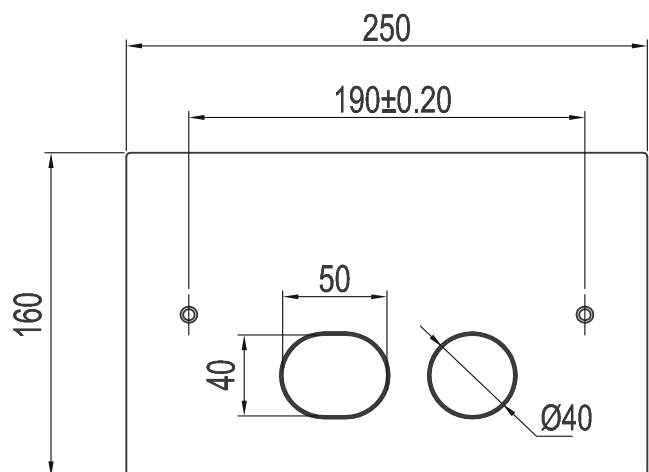

Style Classic

Art no: 15069 RSK: 8002145